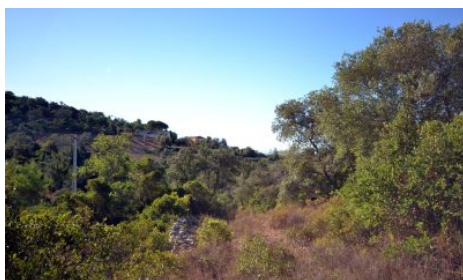

**Terreno com ruína  
Loulé (São Sebastião)**

**€ 95,000**  
Ref: 1009-2399

**Terreno com Ruína vista Desahogada para Campo e Mar**

963m<sup>2</sup>

### Terreno com Ruína vista Desahogada para Campo e Mar

A propriedade inclui uma ruína e um terreno com uma envolvente rural muito agradável, oferecendo vistas abertas para o campo e, à distância, para o mar. A ruína está situada no ponto mais alto do terreno, o que otimiza a vista, e o terreno possui um ligeiro declive ideal para a criação de um jardim espetacular. Com acesso asfaltado, a localização é bastante central, a poucos quilómetros da cidade de Loulé. Além disso, todos os serviços essenciais como saneamento básico e eletricidade estão disponíveis para ligação, o que facilitará bastante o processo de construção. Embora existam algumas casas vizinhas nas redondezas, a privacidade da propriedade é totalmente preservada. A sua excelente localização permite desfrutar da tranquilidade do campo, mantendo todas as conveniências por perto. Nas imediações, encontrará também pontos de interesse ideais para longos e relaxantes passeios, permitindo a observação da natureza, esta é sem dúvida uma oportunidade fantástica para criar um refúgio personalizado.

### Features

- ✓ Energy certificate: Exempt
- ✓ Esgotos municipais
- ✓ Localização sossegada
- ✓ Vistas panorâmicas
- ✓ Orientação solar: Sul, Este, Oeste
- ✓ Água da rede
- ✓ Jardim
- ✓ Proximidade: Serra, Campo
- ✓ Vista: Vista mar, Vista campo, Vista montanha
- ✓ Land zoning: Agricultura condicionada 1
- ✓ Rural
- ✓ Rustic style
- ✓ Bargain property
- ✓ Floors: 1
- ✓ Built year: 1949