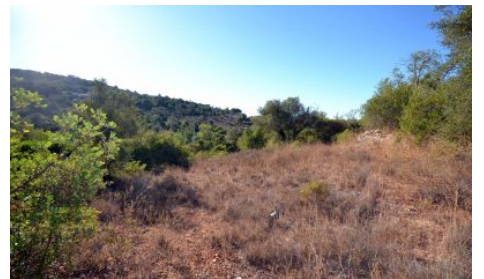

**Terreno com ruína  
Loulé (São Sebastião)**

**€ 95,000**  
Ref: 1009-2399

**Terreno com Ruína vista Desahogada para Campo e Mar**

963m<sup>2</sup>

### Terreno com Ruína vista Desahogada para Campo e Mar

A propriedade inclui uma ruína e um terreno com uma envolvente rural muito agradável, oferecendo vistas abertas para o campo e, à distância, para o mar. A ruína está situada no ponto mais alto do terreno, o que otimiza a vista, e o terreno possui um ligeiro declive ideal para a criação de um jardim espetacular. Com acesso asfaltado, a localização é bastante central, a poucos quilómetros da cidade de Loulé. Além disso, todos os serviços essenciais como saneamento básico e eletricidade estão disponíveis para ligação, o que facilitará bastante o processo de construção. Embora existam algumas casas vizinhas nas redondezas, a privacidade da propriedade é totalmente preservada. A sua excelente localização permite desfrutar da tranquilidade do campo, mantendo todas as conveniências por perto. Nas imediações, encontrará também pontos de interesse ideais para longos e relaxantes passeios, permitindo a observação da natureza, esta é sem dúvida uma oportunidade fantástica para criar um refúgio personalizado.

### Features

- ✓ Energy certificate: Exempt
- ✓ Esgotos municipais
- ✓ Localização sossegada
- ✓ Vistas panorâmicas
- ✓ Orientação solar: Sul, Este, Oeste
- ✓ Água da rede
- ✓ Jardim
- ✓ Proximidade: Serra, Campo
- ✓ Vista: Vista mar, Vista campo, Vista montanha
- ✓ Land zoning: Agricultura condicionada 1
- ✓ Rural
- ✓ Rustic style
- ✓ Bargain property
- ✓ Floors: 1
- ✓ Built year: 1949