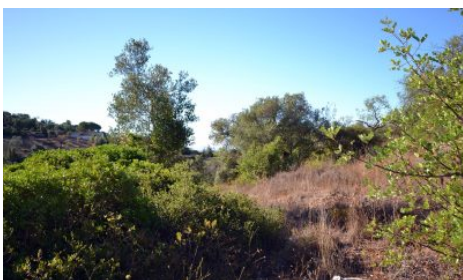

**Terreno com ruína  
Loulé (São Sebastião)**

**€ 95,000**  
Ref: 1009-2399

**Terreno com Ruína vista Desahogada para Campo e Mar**

963m<sup>2</sup>

### Terreno com Ruína vista Desahogada para Campo e Mar

A propriedade inclui uma ruína e um terreno com uma envolvente rural muito agradável, oferecendo vistas abertas para o campo e, à distância, para o mar. A ruína está situada no ponto mais alto do terreno, o que otimiza a vista, e o terreno possui um ligeiro declive ideal para a criação de um jardim espetacular. Com acesso asfaltado, a localização é bastante central, a poucos quilómetros da cidade de Loulé. Além disso, todos os serviços essenciais como saneamento básico e eletricidade estão disponíveis para ligação, o que facilitará bastante o processo de construção. Embora existam algumas casas vizinhas nas redondezas, a privacidade da propriedade é totalmente preservada. A sua excelente localização permite desfrutar da tranquilidade do campo, mantendo todas as conveniências por perto. Nas imediações, encontrará também pontos de interesse ideais para longos e relaxantes passeios, permitindo a observação da natureza, esta é sem dúvida uma oportunidade fantástica para criar um refúgio personalizado.

### Features

- ✓ Energy certificate: Exempt
- ✓ Esgotos municipais
- ✓ Localização sossegada
- ✓ Vistas panorâmicas
- ✓ Orientação solar: Sul, Este, Oeste
- ✓ Água da rede
- ✓ Jardim
- ✓ Proximidade: Serra, Campo
- ✓ Vista: Vista mar, Vista campo, Vista montanha
- ✓ Land zoning: Agricultura condicionada 1
- ✓ Rural
- ✓ Rustic style
- ✓ Bargain property
- ✓ Floors: 1
- ✓ Built year: 1949