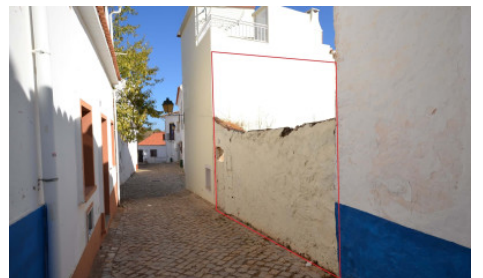

Ruína Urbana

107m²