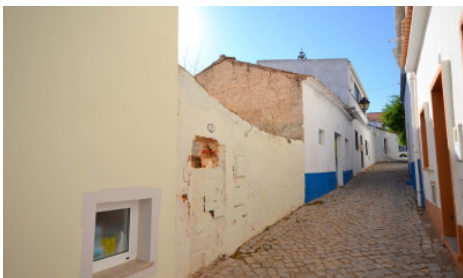

Ruína Urbana

107m²