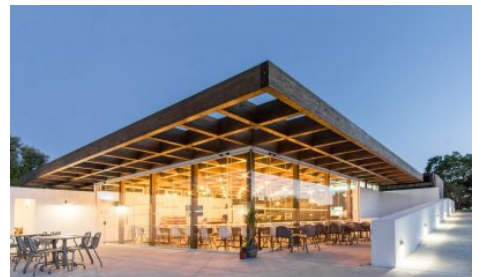

Morada
São Teotónio

€ 3,600,000

Ref: 1001-2411

Live the Alentejo Dream: Thriving 31-Bedroom Rural Hospitality Estate

31

31

1748m²

98500m²