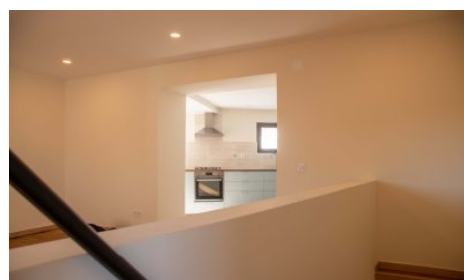

Charming Village Retreat: casa renovada de 2 quartos com toques modernos

2

2

72m²